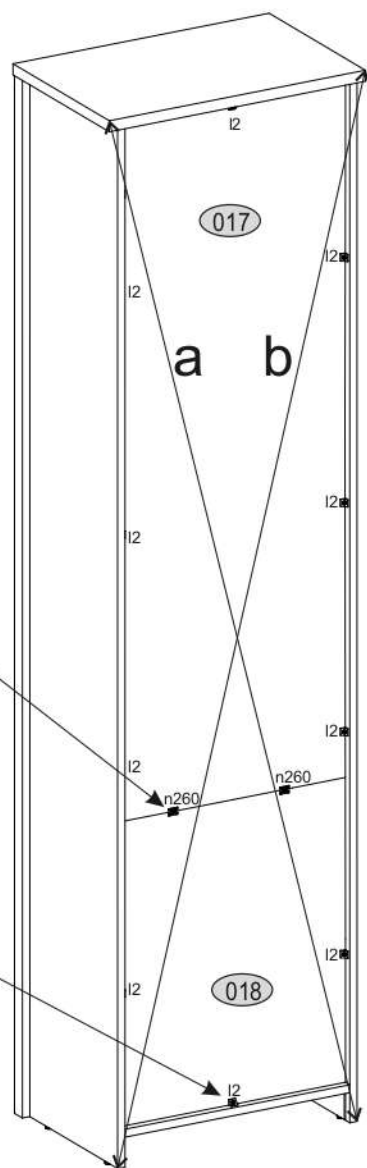

AIRON 1D1S

2106 mm

KÓD	DIMENZIÓ			CSOMAG	
002	2078	360	16/32	1	1/1
003	556	362	22	1	1/1
005	375	482	16	1	1/1
006	488	334	16	1	1/1
007	488	290	16	3	1/1
008	488	284	16	1	1/1
014	488	60	16	1	1/1
015	488	60	16	1	1/1
017	1401	507	3	1	1/1
018	619	507	3	1	1/1
019	2078	360	16/32	1	1/1
020	482	173	16	1	1/1
021	432	100	16	1	1/1
022	300	100	16	1	1/1
023	300	100	16	1	1/1
024	488	60	30	2	1/1
026	450	302	3	1	1/1
KIEGÉSZÍTŐK				1	1/1

x6 e1 Ø 7x50mm 	x10 r1 Ø 15x12mm 	x10 r16 	x2 s2 
x32 f1 Ø 8x30mm 	x2 a143 	x2 b119 	x6 s4 
x10 l2 	x2 n260 	x30 p25 Ø 3,5x16mm 	x12 d1 Ø 5x17 mm 
x1 f3 Ø 10x50 mm 	x1 n14 	x1 p17 Ø 6x60 mm 	x4 k1 
x1 L300 	x2 c412.030 	x4 p42 Ø 3,5x25mm 	x1 z1 

1

2

3

4

5

6

7

8

9

10

11