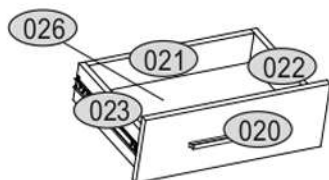

AIRON 1D1S

2106 mm

KÓD	DIMENZIÓ			CSOMAG	
002	2078	360	16/32	1	1/1
003	556	362	22	1	1/1
005	375	482	16	1	1/1
006	488	334	16	1	1/1
007	488	290	16	3	1/1
008	488	284	16	1	1/1
014	488	60	16	1	1/1
015	488	60	16	1	1/1
017	1401	507	3	1	1/1
018	619	507	3	1	1/1
019	2078	360	16/32	1	1/1
020	482	173	16	1	1/1
021	432	100	16	1	1/1
022	300	100	16	1	1/1
023	300	100	16	1	1/1
024	488	60	30	2	1/1
026	450	302	3	1	1/1
KIEGÉSZÍTŐK				1	1/1

x6 e1 Ø 7x50mm 	x10 r1 Ø 15x12mm 	x10 r16 	x2 s2 
x32 f1 Ø 8x30mm 	x2 a143 	x2 b119 	x6 s4 
x10 l2 	x2 n260 	x30 p25 Ø 3,5x16mm 	x12 d1 Ø 5x17 mm 
x1 f3 Ø 10x50 mm 	x1 n14 	x1 p17 Ø 6x60 mm 	x4 k1 
x1 L300 	x2 c412.030 	x4 p42 Ø 3,5x25mm 	x1 z1 