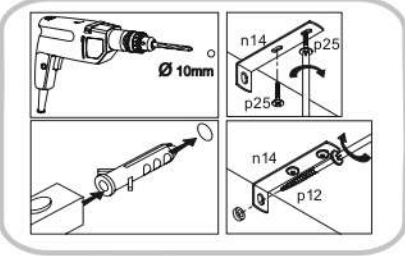

AIRON 1D1S

2106 mm

KÓD	DIMENZIÓ			CSOMAG	
002	2078	360	16/32	1	1/1
003	556	362	22	1	1/1
005	375	482	16	1	1/1
006	488	334	16	1	1/1
007	488	290	16	3	1/1
008	488	284	16	1	1/1
014	488	60	16	1	1/1
015	488	60	16	1	1/1
017	1401	507	3	1	1/1
018	619	507	3	1	1/1
019	2078	360	16/32	1	1/1
020	482	173	16	1	1/1
021	432	100	16	1	1/1
022	300	100	16	1	1/1
023	300	100	16	1	1/1
024	488	60	30	2	1/1
026	450	302	3	1	1/1
KIEGÉSZÍTŐK				1	1/1

x6 e1 Ø 7x50mm 	x10 r1 Ø 15x12mm 	x10 r16 	x2 s2 
x32 f1 Ø 8x30mm 	x2 a143 	x2 b119 	x6 s4 
x10 l2 	x2 n260 	x30 p25 Ø 3,5x16mm 	x12 d1 Ø 5x17 mm 
x1 f3 Ø 10x50 mm 	x1 n14 	x1 p17 Ø 6x60 mm 	x4 k1 
x1 L300 	x2 c412.030 	x4 p42 Ø 3,5x25mm 	x1 z1 

FIGYELEM! Rögzítse a bútorokat a falhoz, hogy elkerülje a bútor felborulásának kockázatát. A készletben nem találhatóak rögzítőcsavarok, mivel a rögzítés típusa a fal típusától függ. Válassza ki a fal típusának megfelelő kötőelemeket.