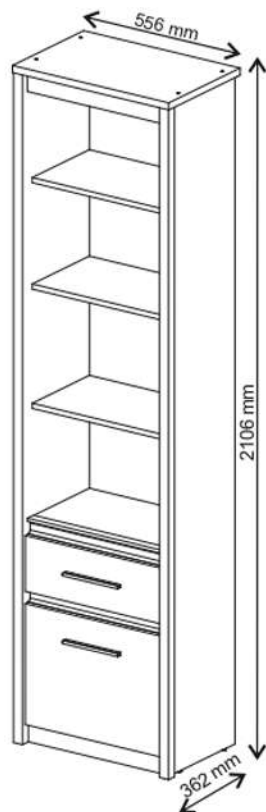

AIRON 1D1S

2106 mm

KÓD	DIMENZIÓ			CSOMAG	
002	2078	360	16/32	1	1/1
003	556	362	22	1	1/1
005	375	482	16	1	1/1
006	488	334	16	1	1/1
007	488	290	16	3	1/1
008	488	284	16	1	1/1
014	488	60	16	1	1/1
015	488	60	16	1	1/1
017	1401	507	3	1	1/1
018	619	507	3	1	1/1
019	2078	360	16/32	1	1/1
020	482	173	16	1	1/1
021	432	100	16	1	1/1
022	300	100	16	1	1/1
023	300	100	16	1	1/1
024	488	60	30	2	1/1
026	450	302	3	1	1/1
KIEGÉSZÍTŐK				1	1/1

x6 e1 Ø 7x50mm 	x10 r1 Ø 15x12mm 	x10 r16 	x2 s2 
x32 f1 Ø 8x30mm 	x2 a143 	x2 b119 	x6 s4 
x10 l2 	x2 n260 	x30 p25 Ø 3,5x16mm 	x12 d1 Ø 5x17 mm 
x1 f3 Ø 10x50 mm 	x1 n14 	x1 p17 Ø 6x60 mm 	x4 k1 
x1 L300 	x2 c412.030 	x4 p42 Ø 3,5x25mm 	x1 z1 