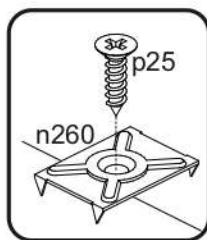

x6 e1 Ø 7x50mm 	x10 r1 Ø 15x12mm 	x10 r16 	x2 s2 
x32 f1 Ø 8x30mm 	x2 a143 	x2 b119 	x6 s4 
x10 l2 	x2 n260 	x30 p25 Ø 3,5x16mm 	x12 d1 Ø 5x17 mm 
x1 f3 Ø 10x50 mm 	x1 n14 	x1 p17 Ø 6x60 mm 	x4 k1 
x1 L300 	x2 c412.030 	x4 p42 Ø 3,5x25mm 	x1 z1 

FIGYELEM! Rögzítse a bútorokat a falhoz, hogy elkerülje a bútor felborulásának kockázatát. A készletben nem találhatóak rögzítőcsavarok, mivel a rögzítés típusa a fal típusától függ. Válassza ki a fal típusának megfelelő kötőelemeket.

1

2

3

4

5

6

7

8