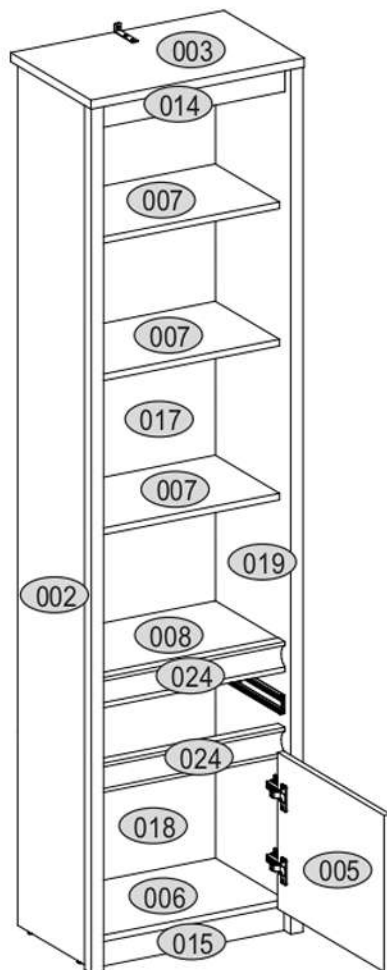

AIRON 1D1S

2106 mm

KÓD	DIMENZIÓ			CSOMAG	
002	2078	360	16/32	1	1/1
003	556	362	22	1	1/1
005	375	482	16	1	1/1
006	488	334	16	1	1/1
007	488	290	16	3	1/1
008	488	284	16	1	1/1
014	488	60	16	1	1/1
015	488	60	16	1	1/1
017	1401	507	3	1	1/1
018	619	507	3	1	1/1
019	2078	360	16/32	1	1/1
020	482	173	16	1	1/1
021	432	100	16	1	1/1
022	300	100	16	1	1/1
023	300	100	16	1	1/1
024	488	60	30	2	1/1
026	450	302	3	1	1/1
KIEGÉSZÍTŐK				1	1/1

x6 e1 Ø 7x50mm 	x10 r1 Ø 15x12mm 	x10 r16 	x2 s2 
x32 f1 Ø 8x30mm 	x2 a143 	x2 b119 	x6 s4 
x10 l2 	x2 n260 	x30 p25 Ø 3,5x16mm 	x12 d1 Ø 5x17 mm 
x1 f3 Ø 10x50 mm 	x1 n14 	x1 p17 Ø 6x60 mm 	x4 k1 
x1 L300 	x2 c412.030 	x4 p42 Ø 3,5x25mm 	x1 z1 

FIGYELEM! Rögzítse a bútorokat a falhoz, hogy elkerülje a bútor felborulásának kockázatát. A készletben nem találhatóak rögzítőcsavarok, mivel a rögzítés típusa a fal típusától függ. Válassza ki a fal típusának megfelelő kötőelemeket.

1

2

3

4

5

6

7

8